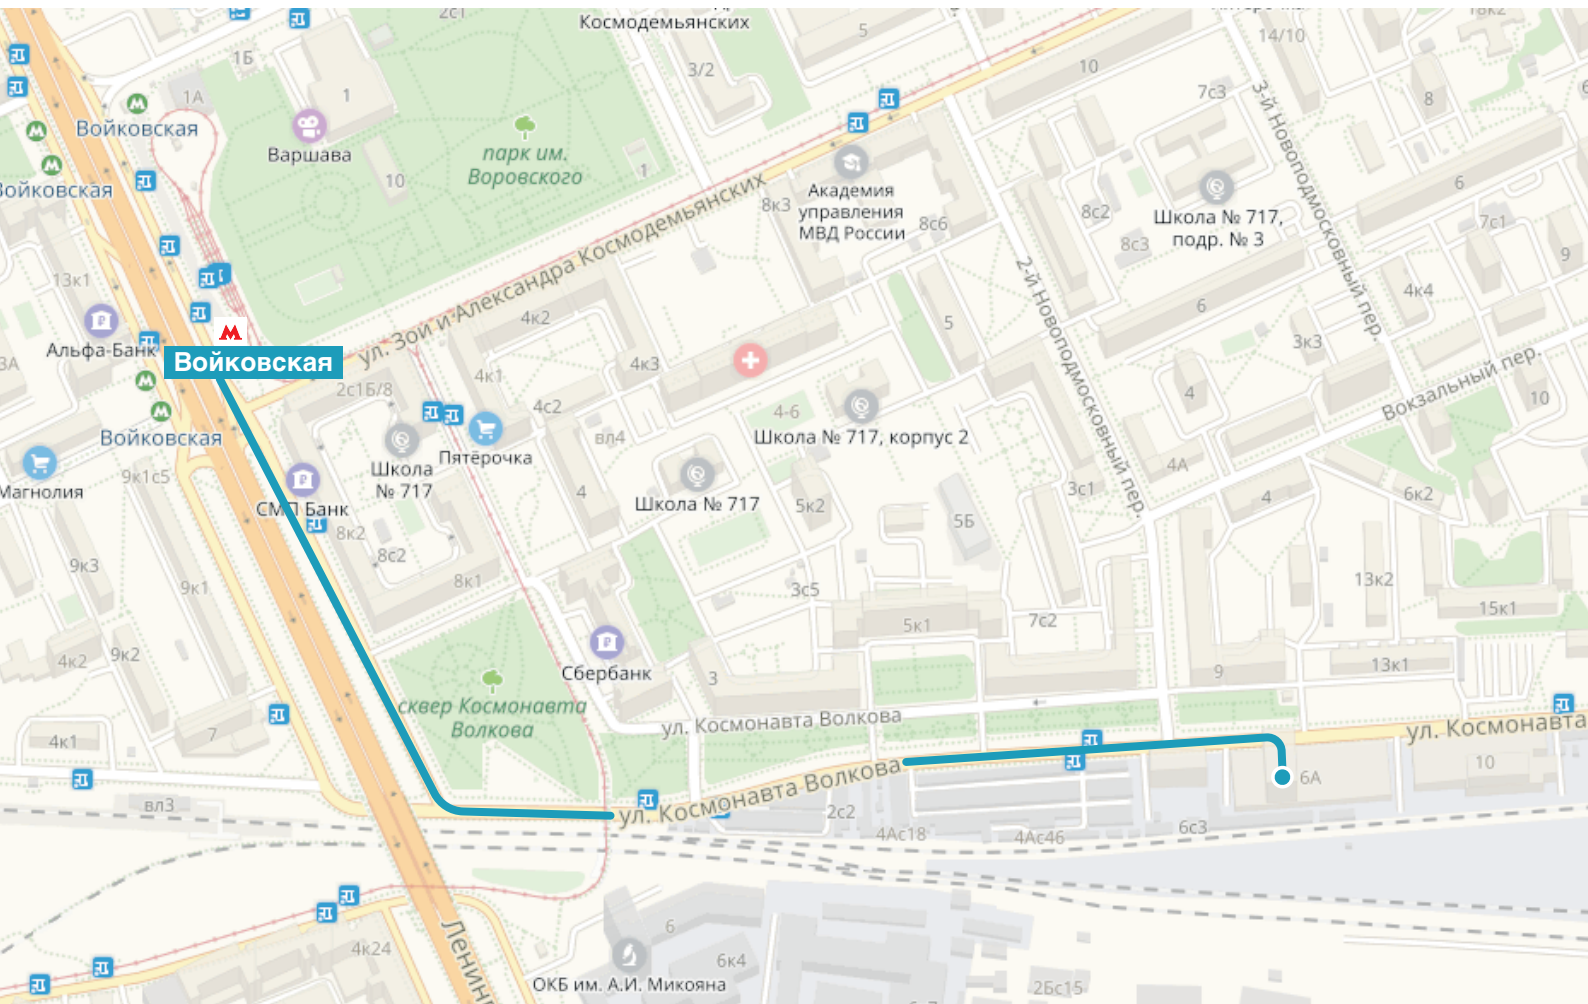

## Москва, ул. Космонавта Волкова, д. 6а Коворкинг Grow Up

#### От станции МЦК Балтийская

Выход в сторону Ленинградского шоссе, повернуть налево в сторону центра и двигаться до метро Войковская, далее по инструкции ниже (от м. Войковская)

#### От станции м. Войковская

Выход к Ленинградскому шоссе, в сторону улицы Зои и Александра Космодемьянских. После выхода повернуть направо (в сторону центра) и двигаться вдоль Ленинградского шоссе (1 км). С левой стороны движения находится сквер имени космонавта Волкова. Повернуть налево на ул. Космонавта Волкова и пройти 700 метров. Здание коворкинга находится с правой стороны. Ориентиры - вывеска "Перекресток", на входе в здание вывеска "Коворкинг Grow Up" (2 эт.)

### На автомобиле

В направлении по Ленинградскому проспекту из центра, сверните по указателю на Ленинградское шоссе направо и держите движение до правого разворота перед станцией метро Войковская (1.5 км). После разворота двигайтесь прямо (500 м) вдоль сквера (слева) до светофора на улице космонавта Волкова. На светофоре поверните налево. После поворота через 700 метров увидите нужное здание (с правой стороны). Ориентиры - вывеска "Перекресток", на входе в здание вывеска "Коворкинг Grow Up" (2 эт.)