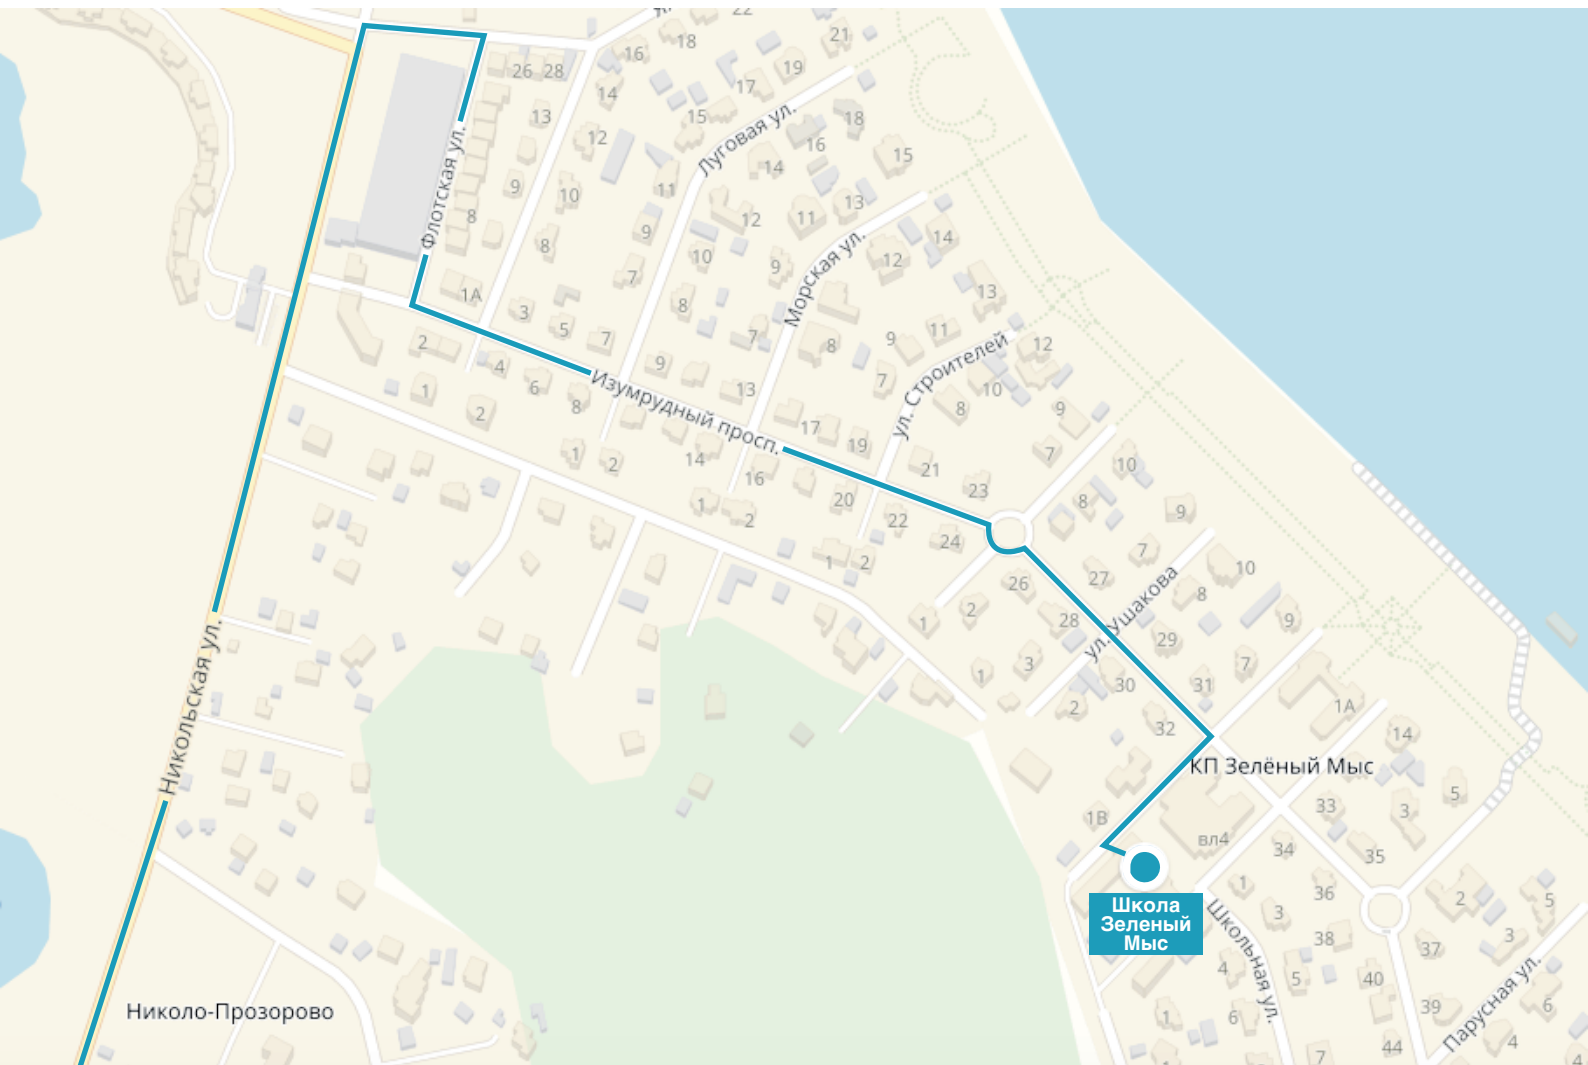

Московская обл., Мытищинский район, д. Подольниха,  
ул.Клубная, владение 2, стр. 1, корп. 1,2  
Ломоносовская школа - Зеленый мыс

## На автомобиле

Держите направление на север по Дмитровскому шоссе. Держитесь правее и выезжайте на ш. Дмитровское/А-104. Двигайтесь по одной из 3 левых полос; плавный поворот налево, продолжайте движение по ш. Дмитровское/А-104. Держитесь левее, продолжая движение по ш. Дмитровское/А-104. Поверните направо (по знакам на КАТУАР/МАРФИНО). Через 210 м поверните налево и продолжайте движение еще 2 км. до ул. Ильинская. Далее двигайтесь прямо 190 м по ул. Усадебная, поверните налево на Малое Ивановское шоссе и держите направление в сторону ул. Никольская. После того, как свернете на ул. Никольская, необходимо будет проехать прямо около 1 км, далее повернуть направо, проехать 100 м и повернуть направо на ул. Флотская. Поверните налево на Изумрудный проспект и продолжайте движение прямо еще 700 м. Поверните направо на ул. Клубная, через 100 м располагается Школа Зеленый мыс.