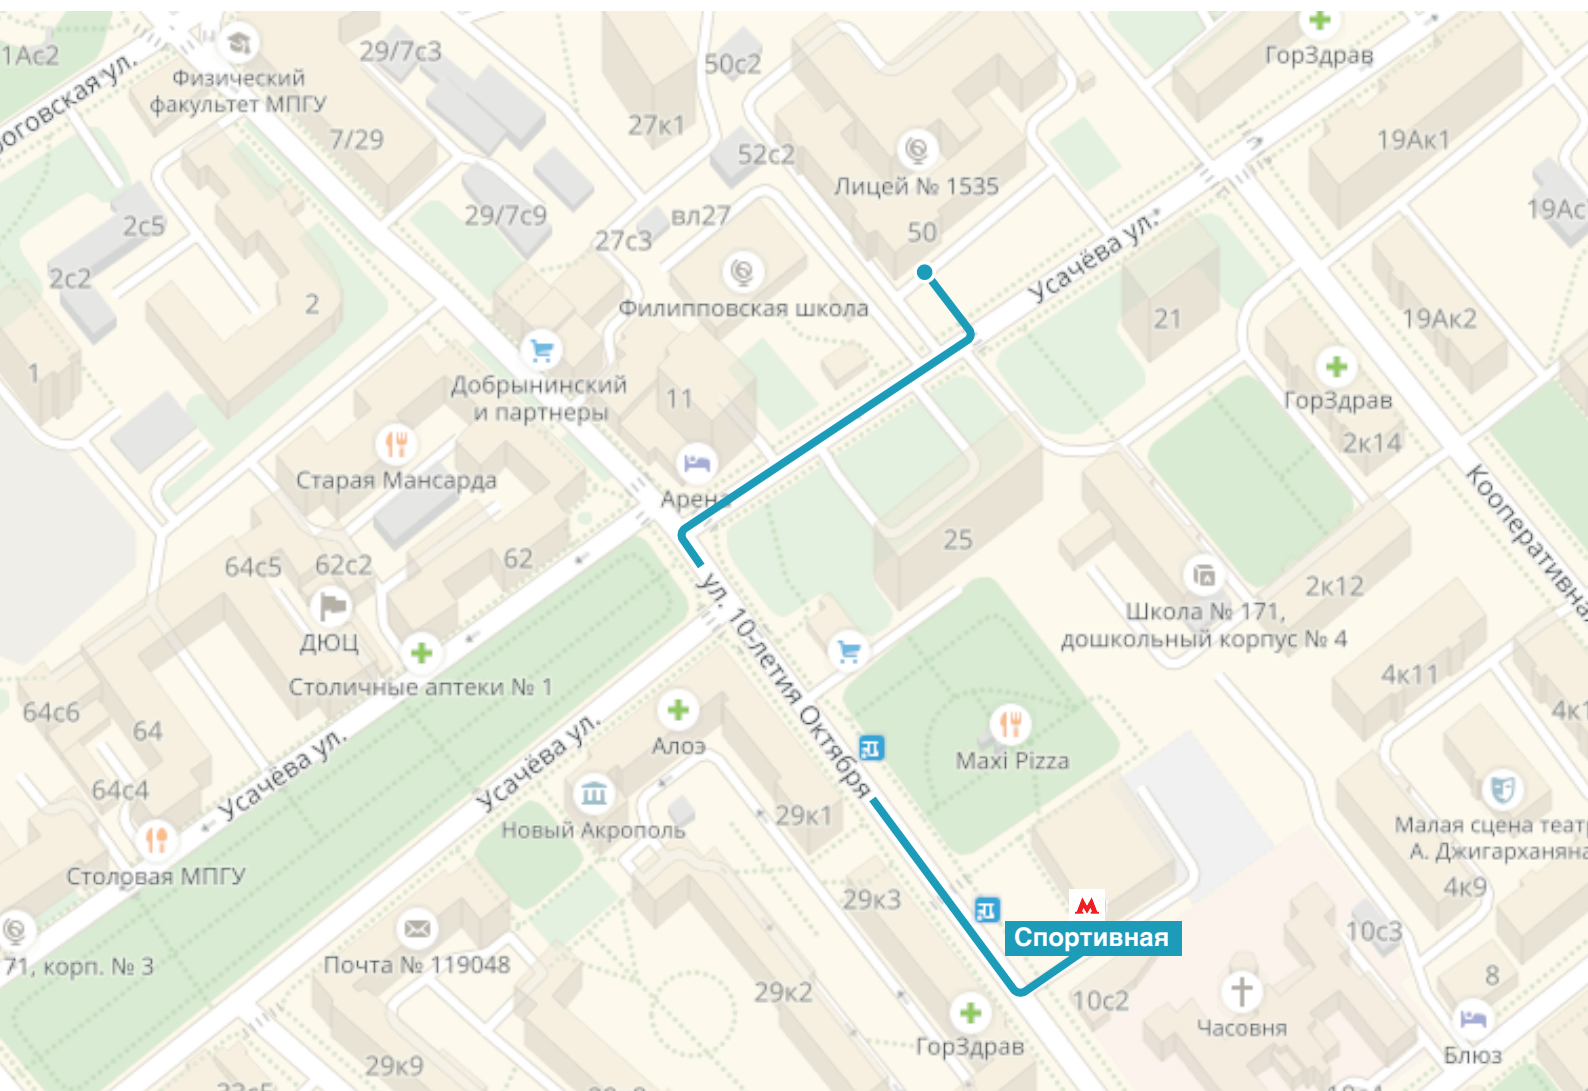

Москва, Усачёва улица, д. 50
Государственное бюджетное общеобразовательное
учреждение города Москвы "Школа № 1535"

Пешком

Последний вагон из центра, выход на улицу 10-летия октября, после выхода из метро повернуть направо и пройти до пересечения с улицей Усачева. Повернуть на улицу Усачева и пройти 120 метров.