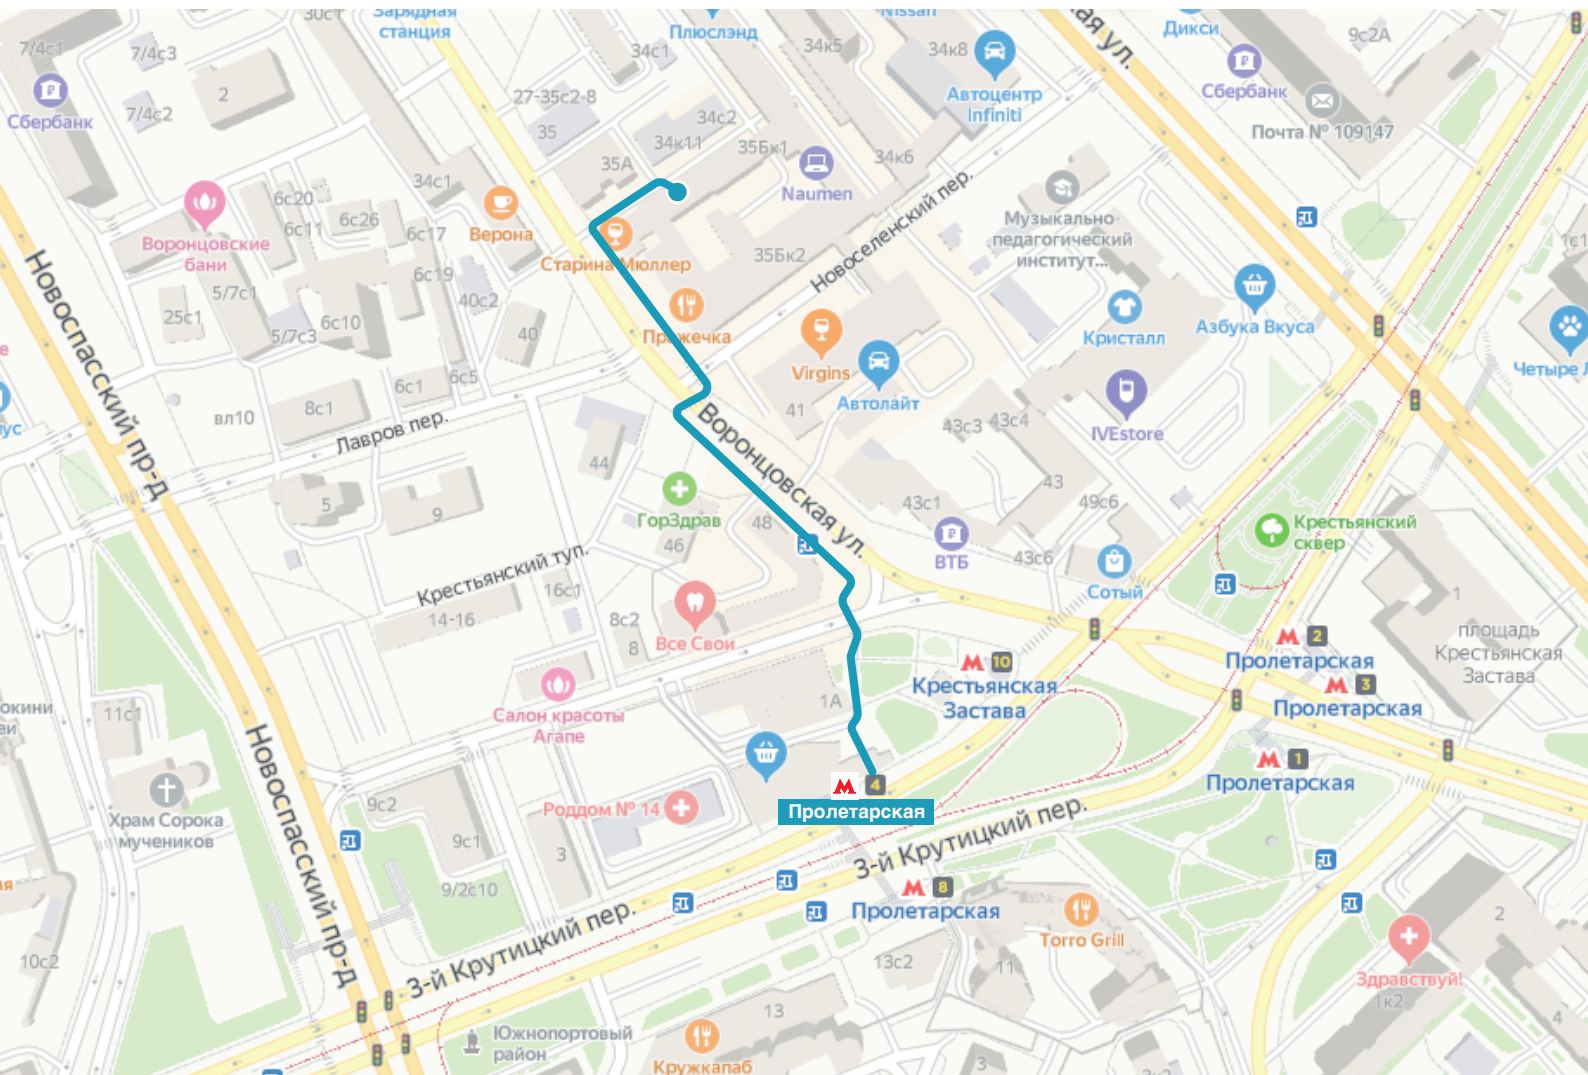

М. Пролетарская, Ул. Воронцовская, д. 35Б, к. 1 Бизнес-центр

Пешком

400 метров (4 минуты) от метро «Пролетарская», выход № 4, указатель на ул. Воронцовская. Из метро выйдете на

ул. Воронцовская и идите прямо до светофора, далее перейдите через дорогу. Здание бизнес-центра будет справа, вход за углом ресторана Старина Мюллер.

М. Пролетарская, Ул. Воронцовская, д. 35Б, к. 1 Бизнес-центр

На автомобиле

Со стороны Земляного вала (с юга): двигайтесь по Гончарному проезду в сторону ул. Большие Каменщики, поверните направо. Продолжайте движение по ул. Большие Каменщики, поверните налево на пер. Маяковского, затем направо на ул. Марксистская. Продолжайте движение по переулку Новоселенский. Направляйтесь в сторону ул. Воронцовская. Въезд на территорию возможен со стороны ул. Марксистская, пер. Новоселинский и ул. Воронцовская.

Парковка:

Городская парковка на ул. Воронцовская или на территории Бизнес-центра.