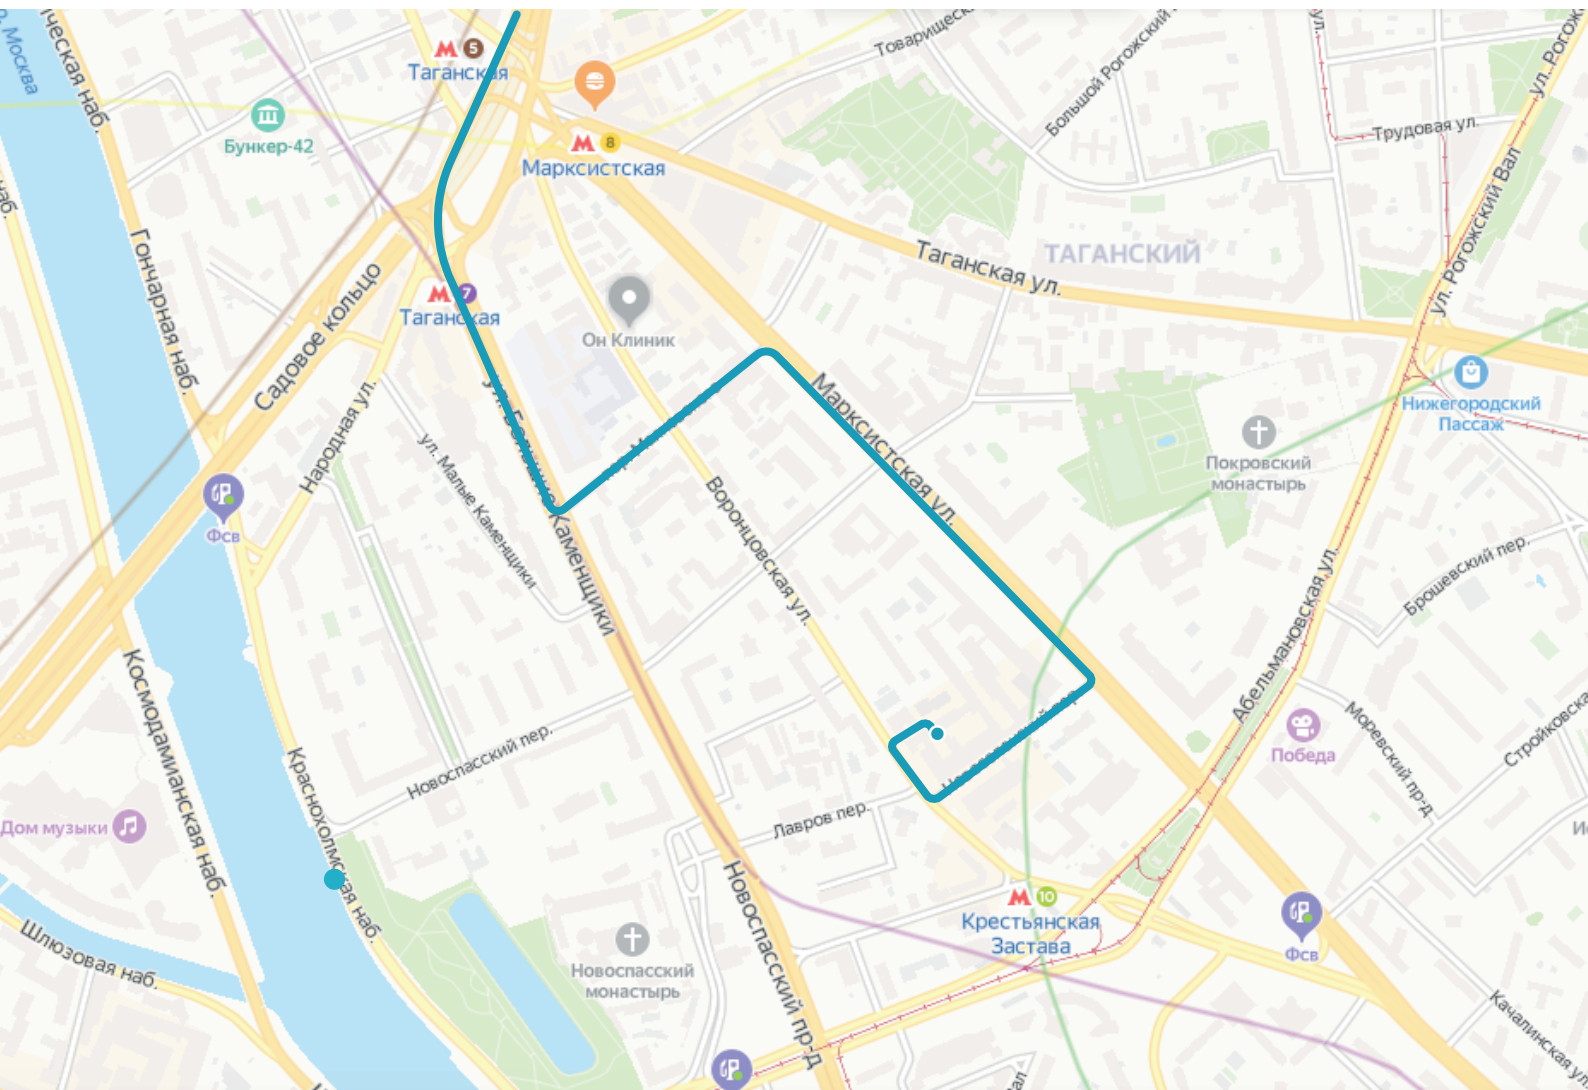

М. Пролетарская, Ул. Воронцовская, д. 35Б, к. 1 Бизнес-центр

Пешком

400 метров (4 минуты) от метро «Пролетарская», выход № 4, указатель на ул. Воронцовская. Из метро выйдете на

ул. Воронцовская и идите прямо до светофора, далее перейдите через дорогу. Здание бизнес-центра будет справа, вход за углом ресторана Старина Мюллер.

М. Пролетарская, Ул. Воронцовская, д. 35Б, к. 1 Бизнес-центр

На автомобиле

Со стороны Земляного вала (с юга): двигайтесь по Гончарному проезду в сторону ул. Большие Каменщики, поверните направо. Продолжайте движение по ул. Большие Каменщики, поверните налево на пер. Маяковского, затем направо на ул. Марксистская. Продолжайте движение по переулку Новоселенский. Направляйтесь в сторону ул. Воронцовская. Въезд на территорию возможен со стороны ул. Марксистская, пер. Новоселинский и ул. Воронцовская.

Парковка:

Городская парковка на ул. Воронцовская или на территории Бизнес-центра.