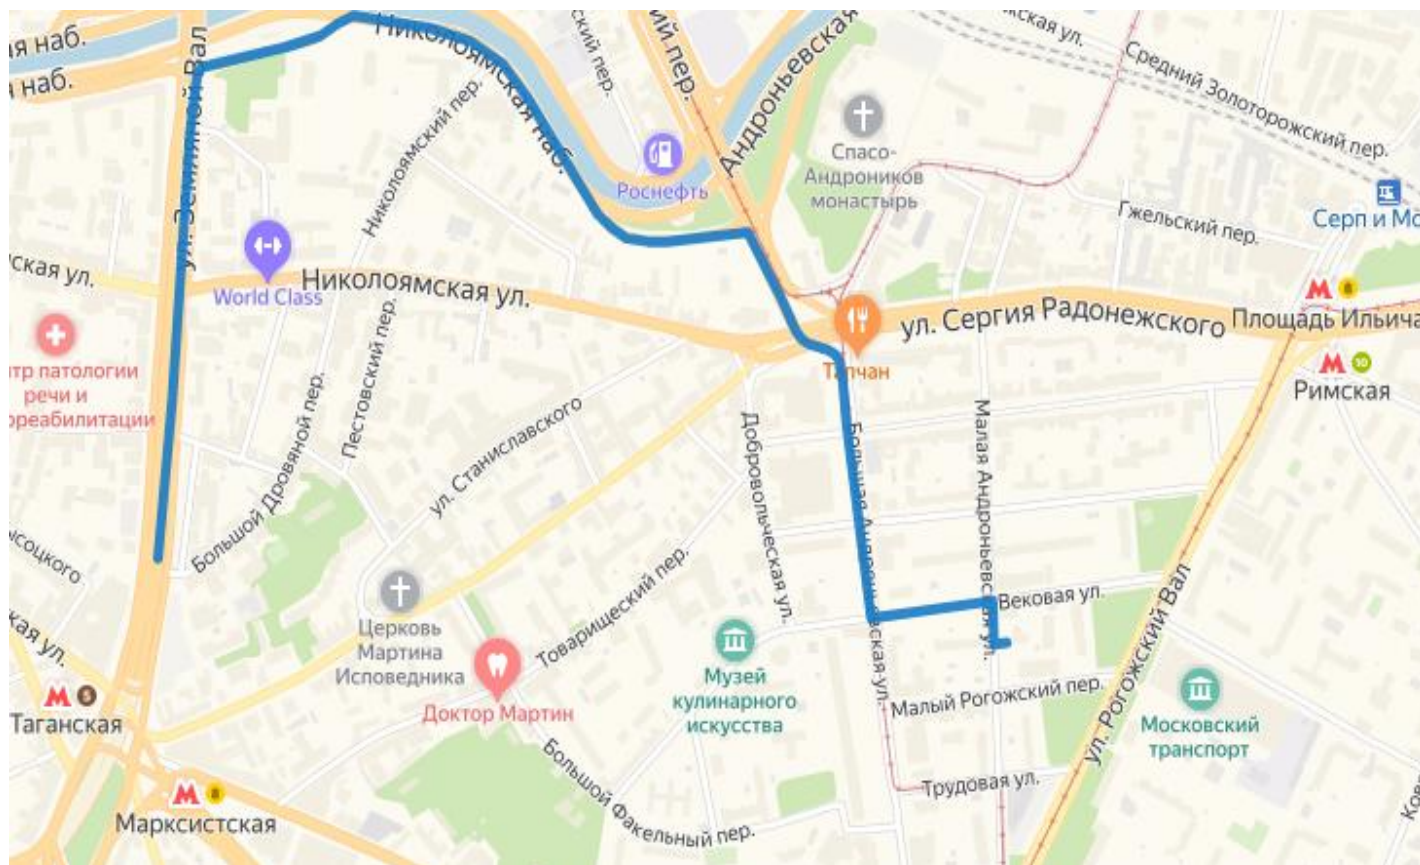

М. Римская, Ул. Малая Андроньевская, д. 15,  
Конференц-центр ОСЧ

**Пешком** Метро «Римская», выход № 3 указатель на ул. Сергея Радонежского. Из метро выйдите на ул. Рогожский вал и идите прямо по ходу движения машин до ул. Вековая, поверните направо и идите прямо примерно 200м. Здание Конференц-центра будет слева.

М. Римская, Ул. Малая Андроньевская, д. 15,  
Конференц-центр ОСЧ

## На автомобиле

Со стороны Земляного вала (с юга): двигайтесь по Земляному валу до Николаямской набережной, поверните направо и двигайтесь прямо до Андроньевской площади, поверните направо. Продолжайте движение по ул. Большая Андроньевская до ул. Вековая, поверните налево и двигайтесь прямо до ул. Малая Андроньевская, поверните направо. Вы увидите въезд на территорию Конференц-центра, где можете припарковаться.