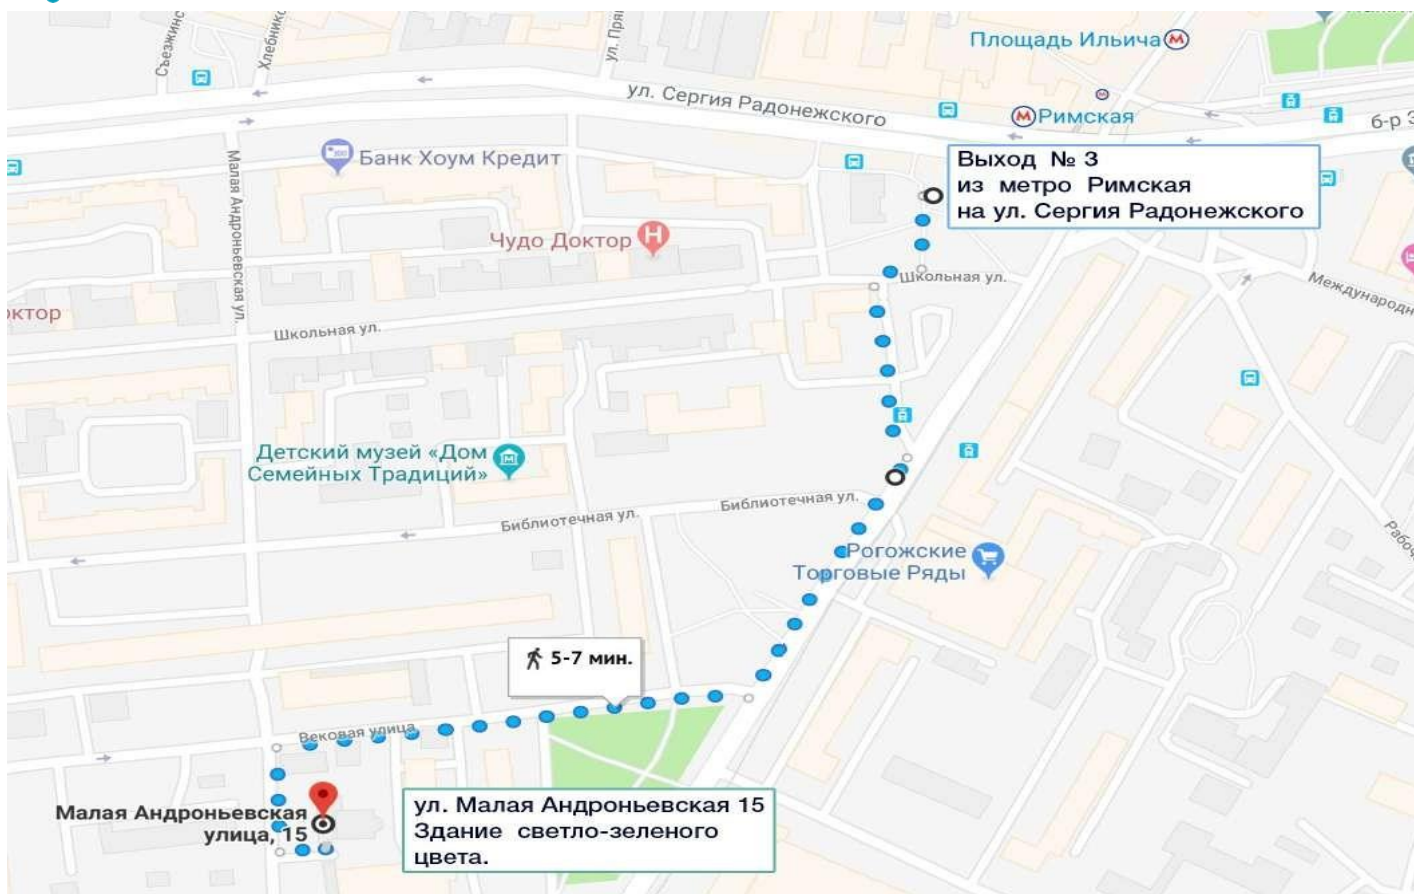

М. Римская, Ул. Малая Андроньевская, д. 15,  
Конференц-центр ОСЧ

**Пешком** Метро «Римская», выход № 3 указатель на ул. Сергея Радонежского. Из метро выйдите на ул. Рогожский вал и идите прямо по ходу движения машин до ул. Вековая, поверните направо и идите прямо примерно 200м. Здание Конференц-центра будет слева.

М. Римская, Ул. Малая Андроньевская, д. 15,  
Конференц-центр ОСЧ

## На автомобиле

Со стороны Земляного вала (с юга): двигайтесь по Земляному валу до Николаямской набережной, поверните направо и двигайтесь прямо до Андроньевской площади, поверните направо. Продолжайте движение по ул. Большая Андроньевская до ул. Вековая, поверните налево и двигайтесь прямо до ул. Малая Андроньевская, поверните направо. Вы увидите въезд на территорию Конференц-центра, где можете припарковаться.

### Парковка:

На территории Конференц-центра бесплатная парковка на 30 машино/мест.