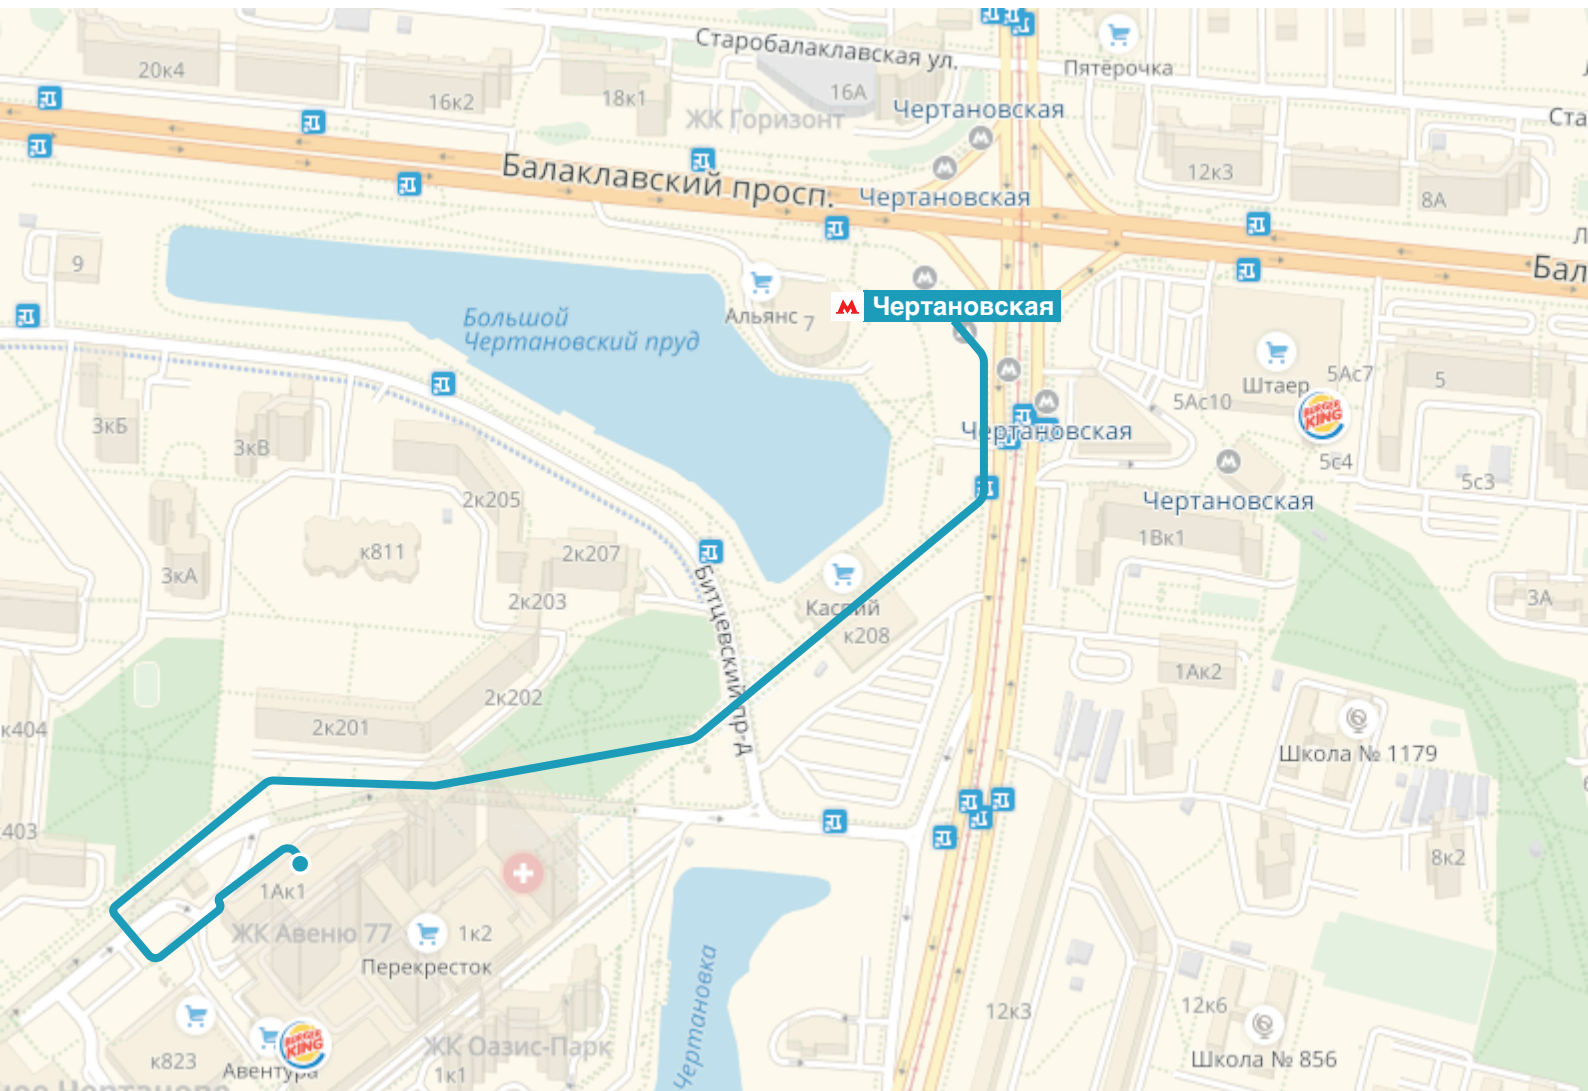

## Пешком

12 минут пешком от станции метро «Чертановская».

Выход из метро: последний вагон из центра, из стеклянных дверей налево на ул. Чертановская. Далее держите направление к ТЦ «Аventura». Пройдите насквозь ТЦ, далее из дверей направо. Вход в офис QIWI в 7-этажном сине-белом здании.

## На автомобиле

Из центра по ул. Чертановская в сторону пр-да Сумской.

По пр-ду Сумской до первого поворота после светофора.

К парковке у входа в офис QIWI 7-этажного сине-белого здания.