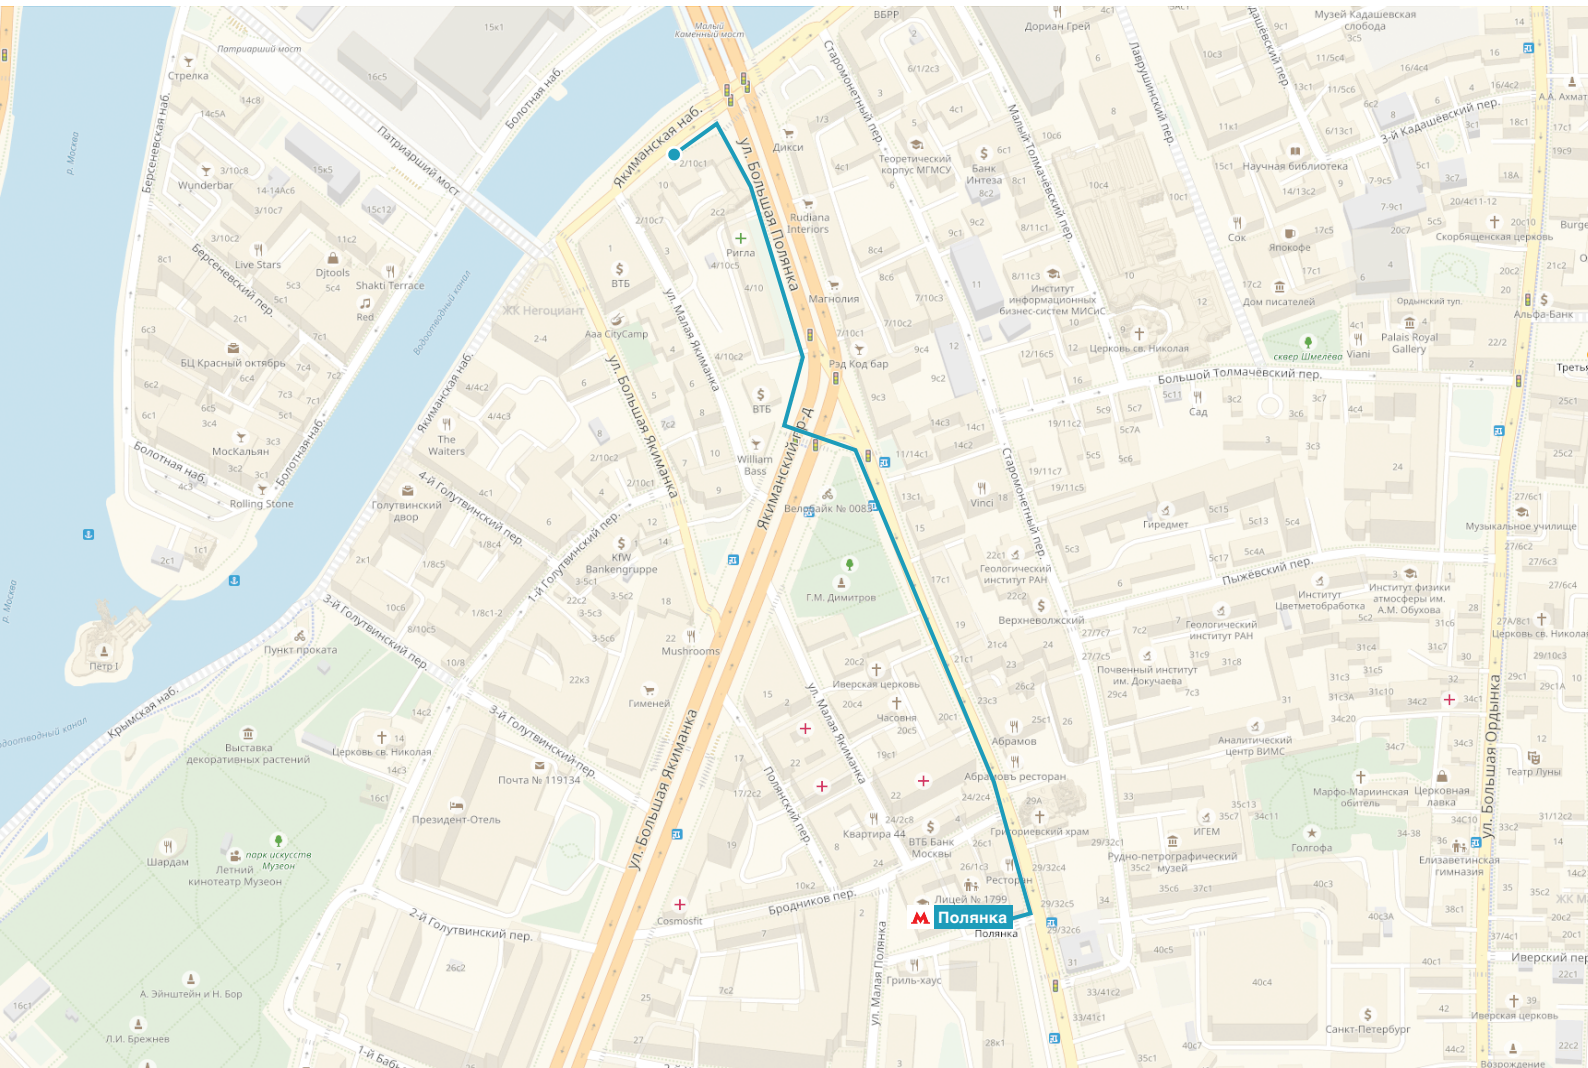

ул. Большая Полянка, д. 2/10 стр. 1
офис CODDY

Пешком

8 минут пешком от станции метро «Полянка» (один выход).

После выхода из метро следуйте в сторону ул. Большая Полянка по проезду 2-й Полянский. Поверните налево на ул. Большая Полянка и идите прямо 400 метров. Перейдите на пр-д Якиманский на светофоре и следуйте на север 130 метров в сторону ул. Большая Полянка. Продолжайте движение по ул. Большая Полянка. Через 140 метров поверните налево на наб. Якиманская, нужно здание 2/10 стр. 1 будет сразу после поворота.

На автомобиле

С Ленинского проспекта заверните на Крымский вал, затем направо на Мароновский переулок. Далее прямо 570 метров и поверните налево в 1-й Бабьегородский переулок, через 24 метра переулок плавно переходит в 1-й Голутвинский переулок. Продолжайте движение прямо (110 м). Затем поверните налево на ул. Большая Якиманка и продолжайте движение (170 м). Поверните направо на Якиманскую набережную, нужно здание располагается через 100 метров.