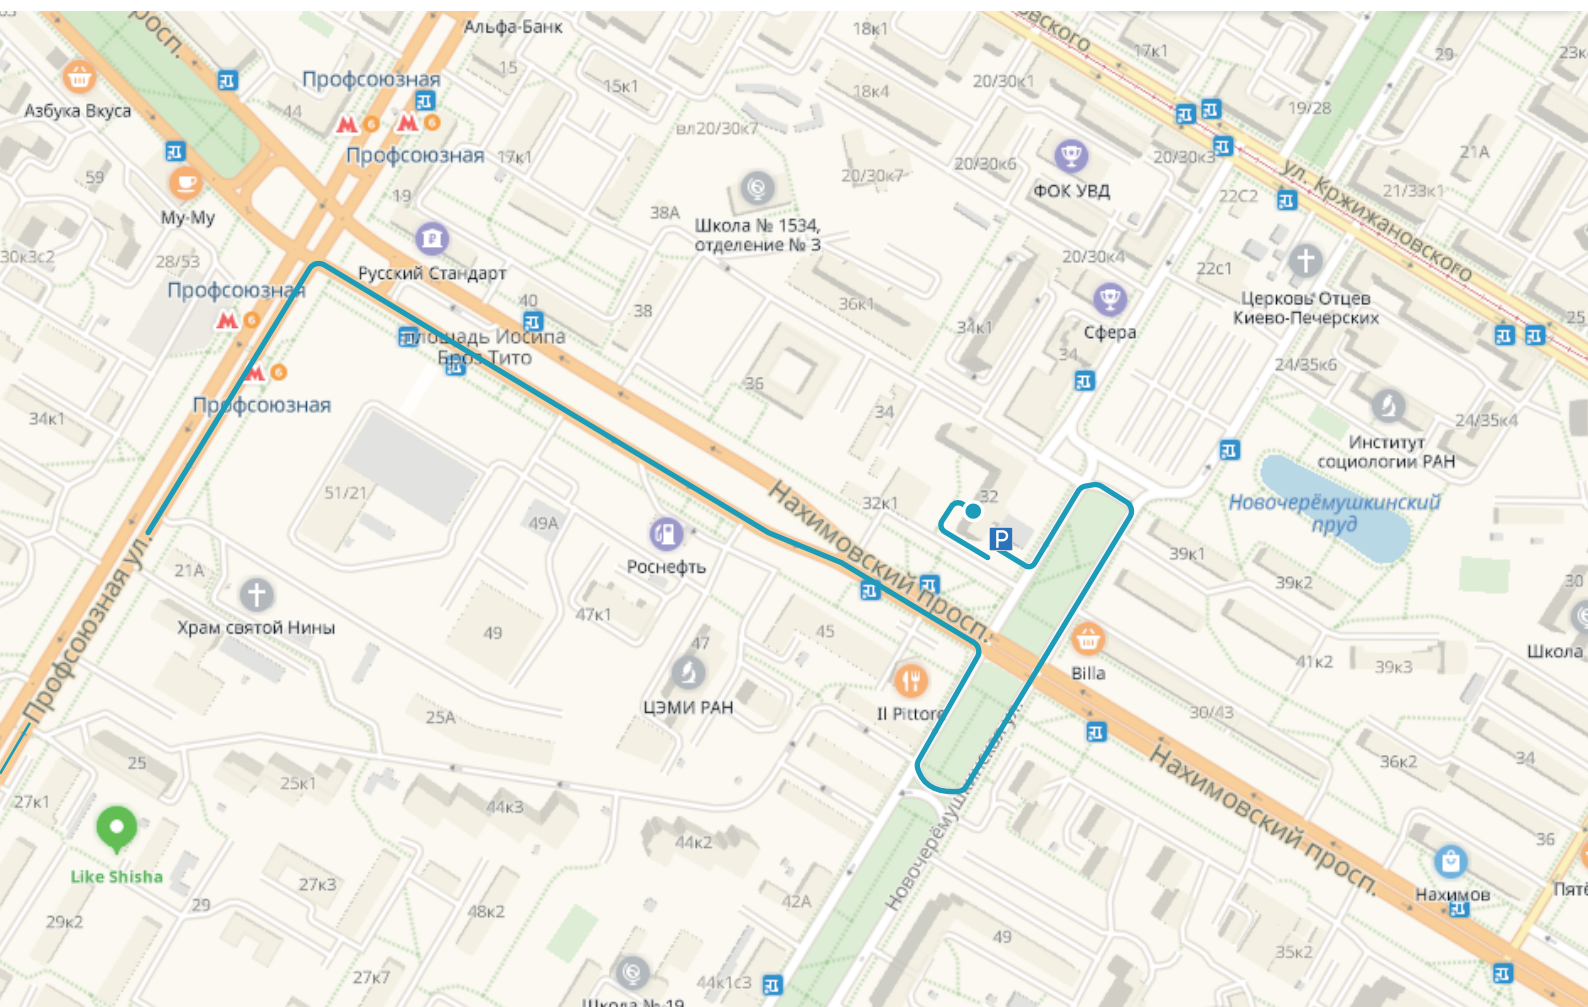

м. Профсоюзная, Нахимовский проспект, д. 32, офис 1226
АДАНТ

На автомобиле

От станции метро Новые Черемушки к станции метро Профсоюзная

Доезжайте до Нахимовского проспекта, далее поверните направо и двигайтесь по Нахимовскому проспекту до пересечения с улицей Новочеремушкинской. Поверните направо - разворот и двигайтесь прямо по Новочеремушкинской улице (с правой стороны будет находиться супермаркет Billa). Проезжайте прямо несколько метров и поверните налево, далее еще раз налево. С правой стороны увидите парковку. Вход в здание со двора.