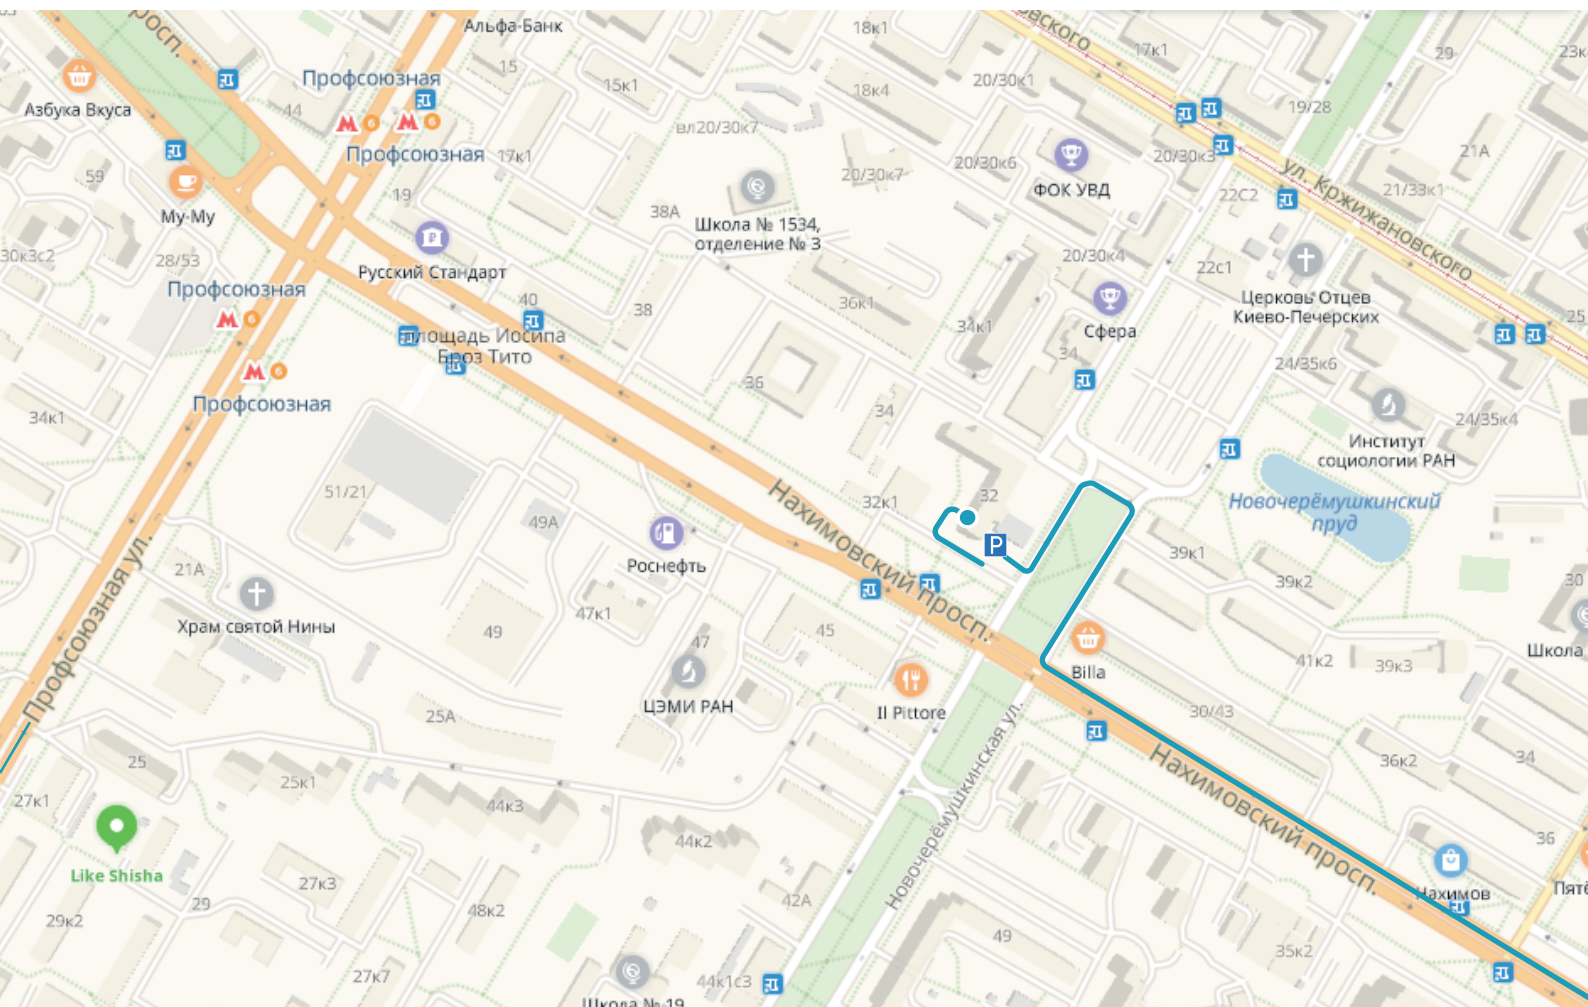

м. Профсоюзная, Нахимовский проспект, д. 32, офис 1226
АДАНТ

На автомобиле

По Нахимовскому проспекту со стороны Севастопольского проспекта

Доезжайте до Новочеремушкинской улицы, далее поверните направо. Проезжайте прямо несколько метров и поверните налево, далее еще раз налево. С правой стороны увидите парковку. Вход в здание со двора.