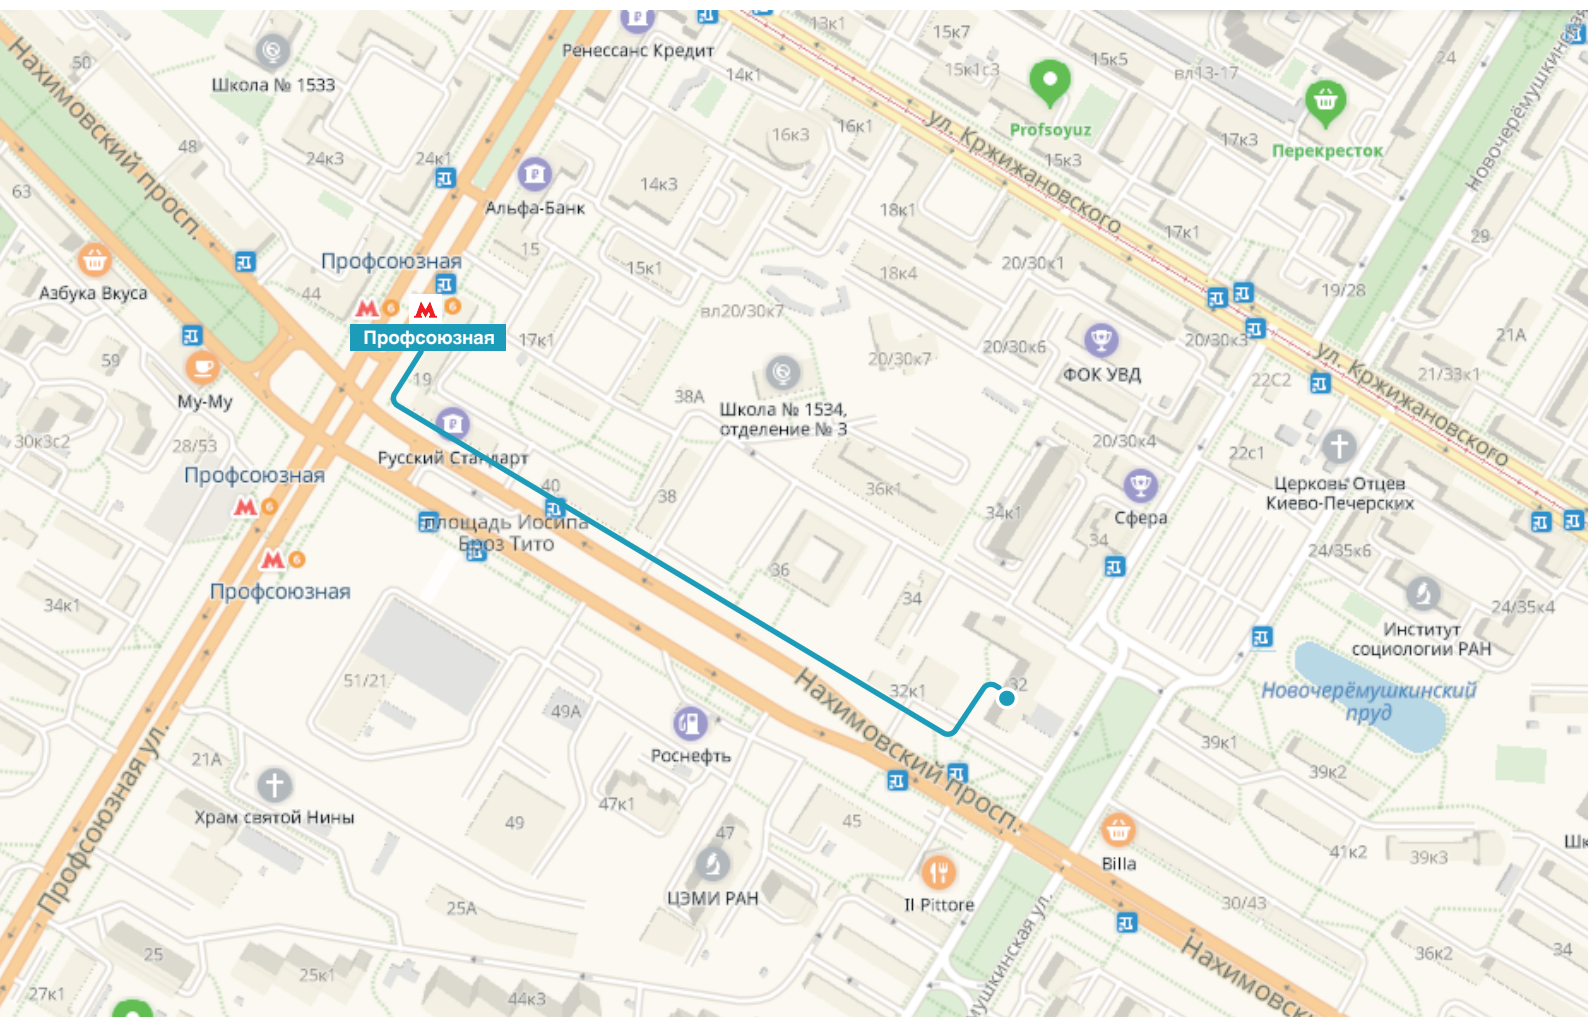

м. Профсоюзная, Нахимовский проспект, д. 32, офис 1226
АДАНТ

Пешком

От станции метро «Профсоюзная»

Последний вагон из центра - выход направо и далее направо. После выхода из метро идите в сторону Нахимовского проспекта и далее поверните налево - по левую руку будет находиться обувной магазин Respect. Идите прямо по Нахимовскому проспекту в сторону улицы Новочеремушкинская. Не доходя до перекрестка, поверните налево. Вы увидите нужное здание 32. Вход в здание со двора.