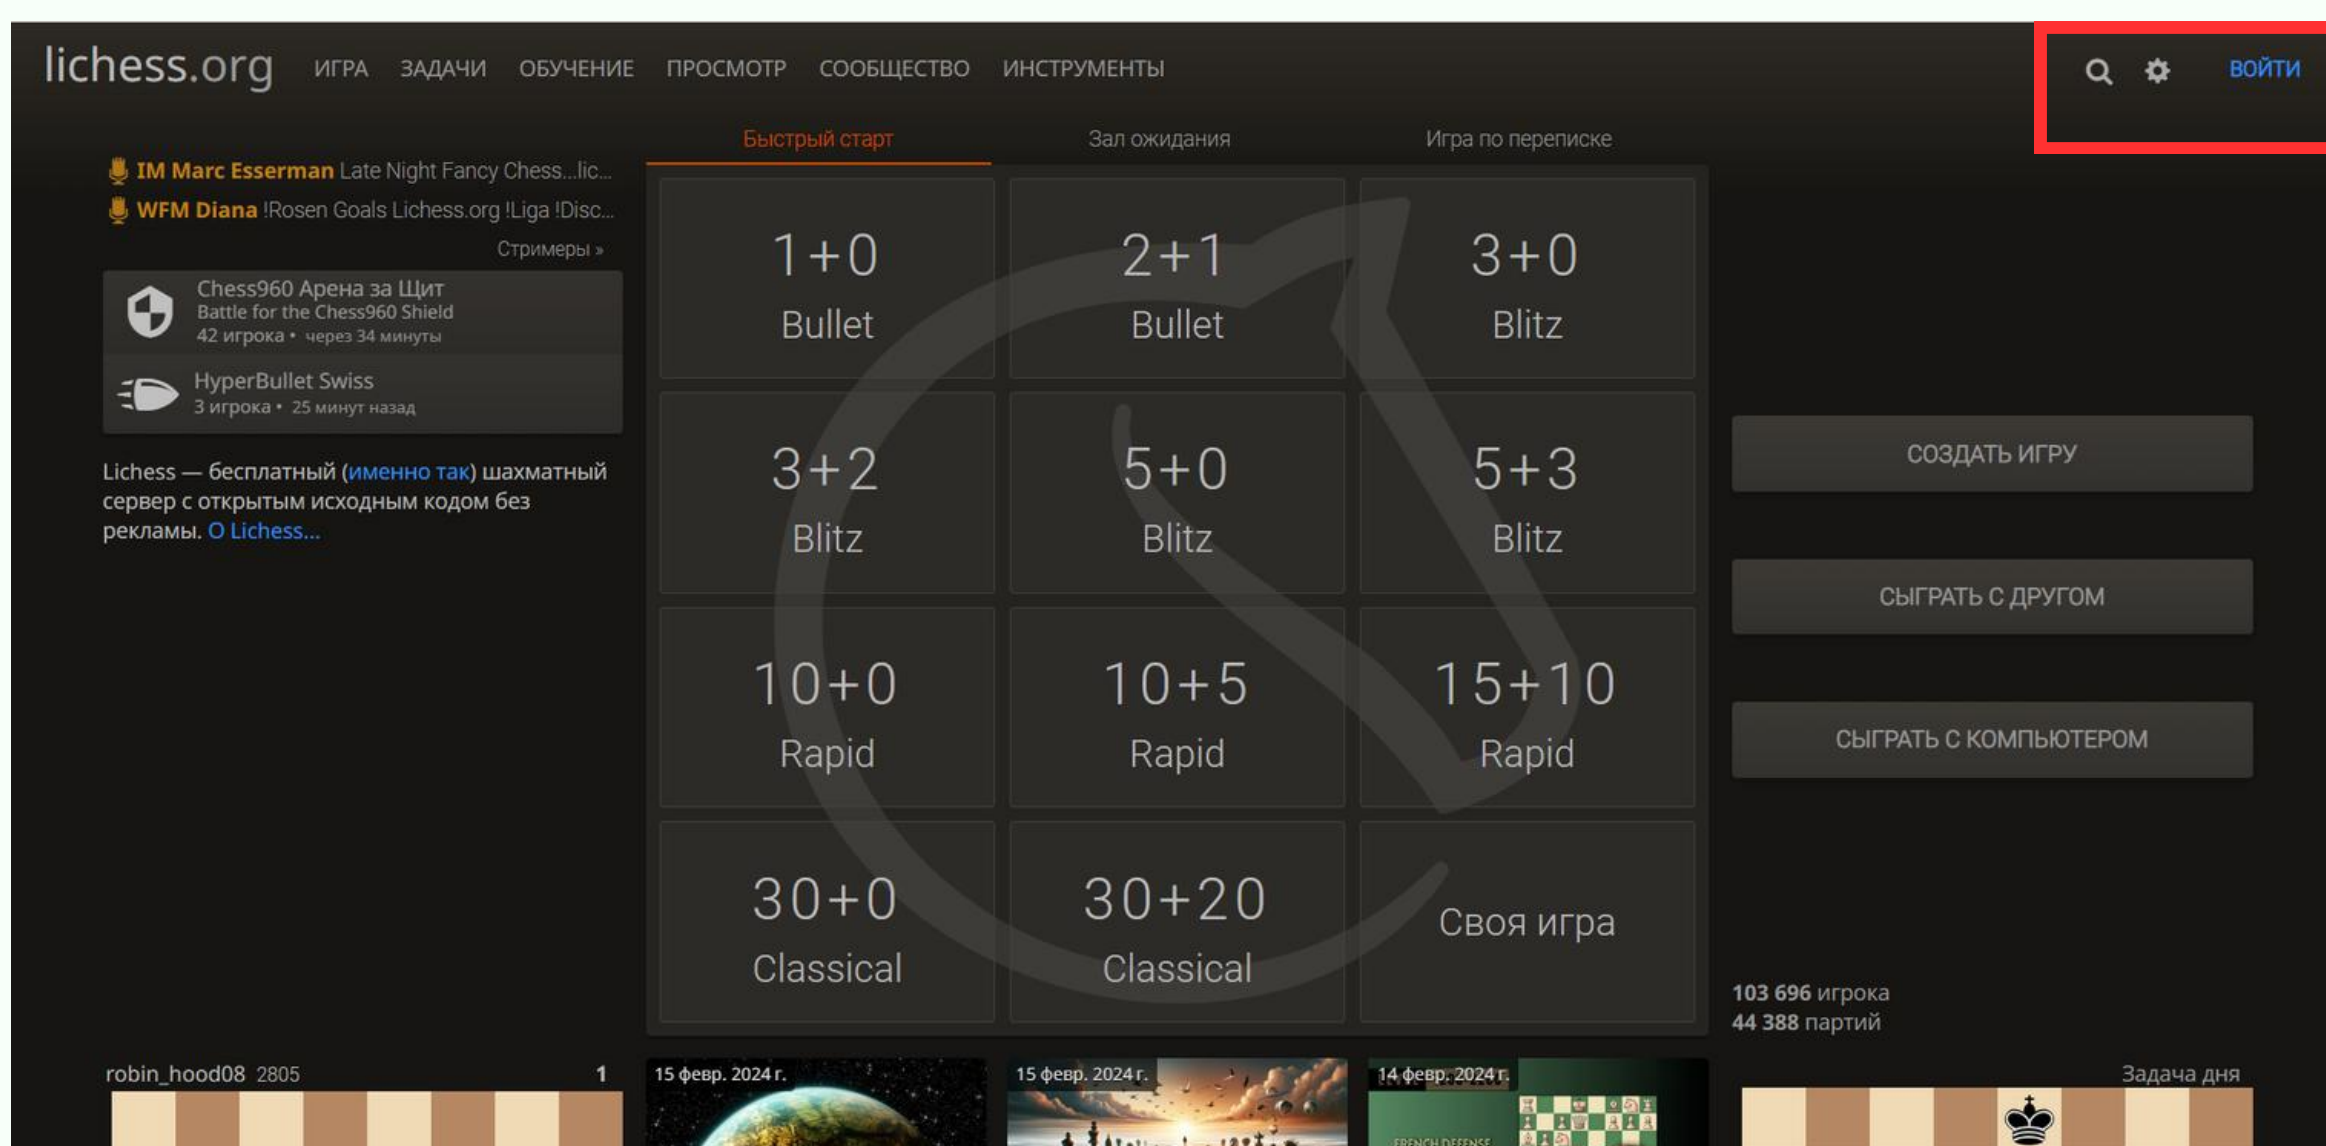

Инструкция по регистрации lichess.org

Шахматы: ИНТЕЛЛЕКТ И ЛОГИКА

1. Зайдите по ссылке <https://lichess.org>.
2. Нажмите кнопку «Войти в правом верхнем углу:

CODDY

Международная школа
программирования и дизайна