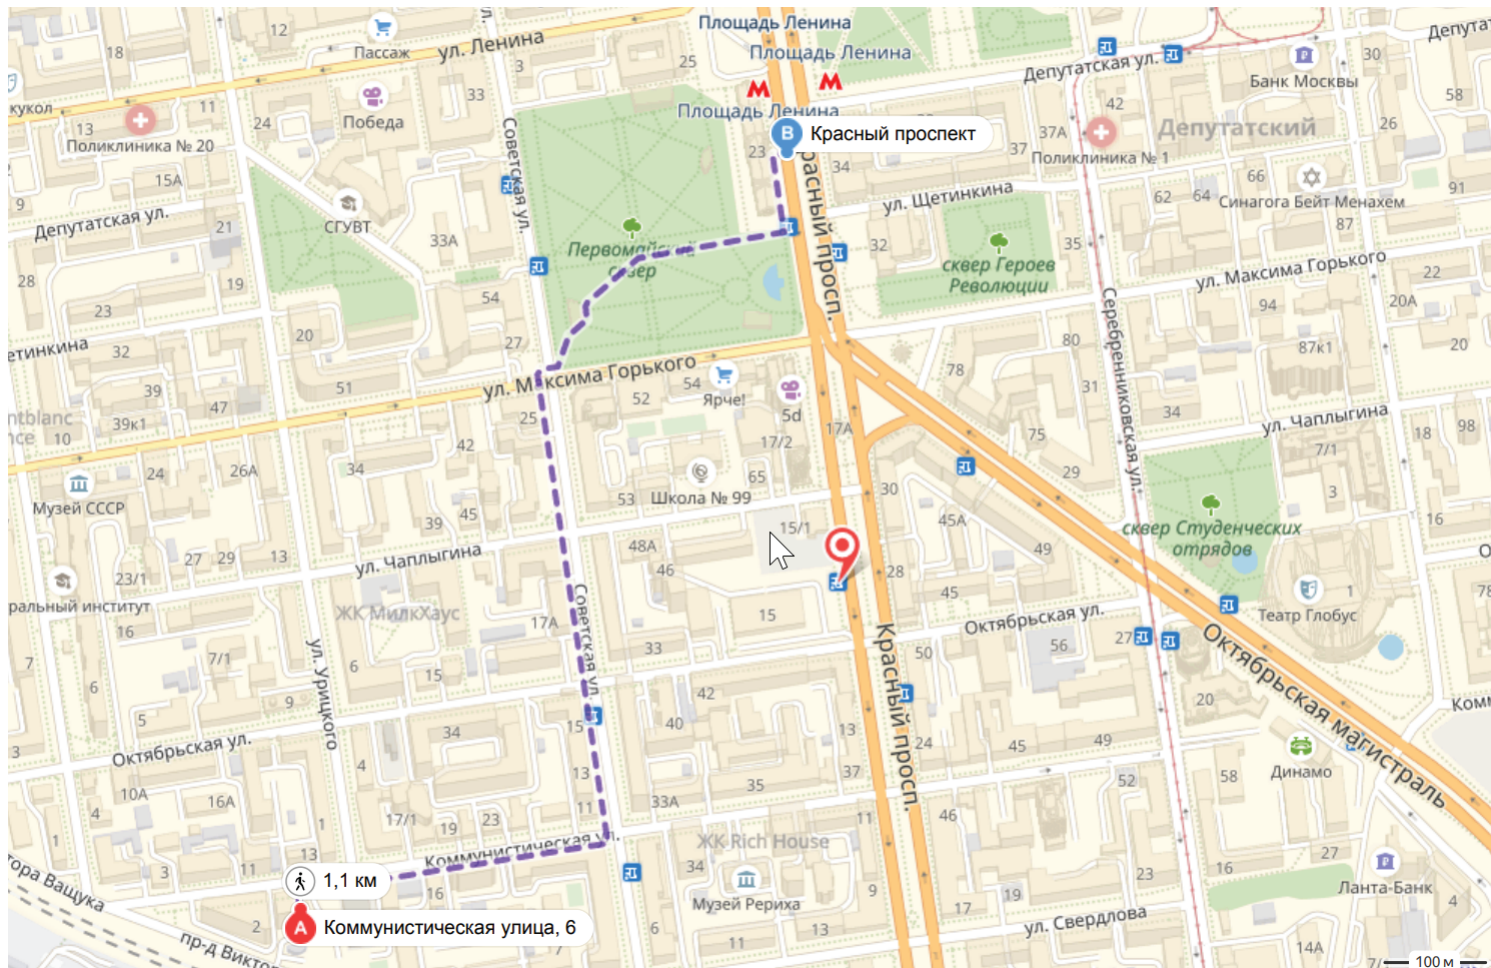

## Пешком

От станции метро “Площадь Ленина” выходите на улицу Советская. Далее спускайтесь по улице Коммунистической и следуйте до бизнес-центра Антарес.

## На автомобиле

Поворачивайте на улицу Коммунистическая с Красного проспекта по направлению к проезду Виктора Ващука. Далее следуйте до бизнес-центра Антарес.