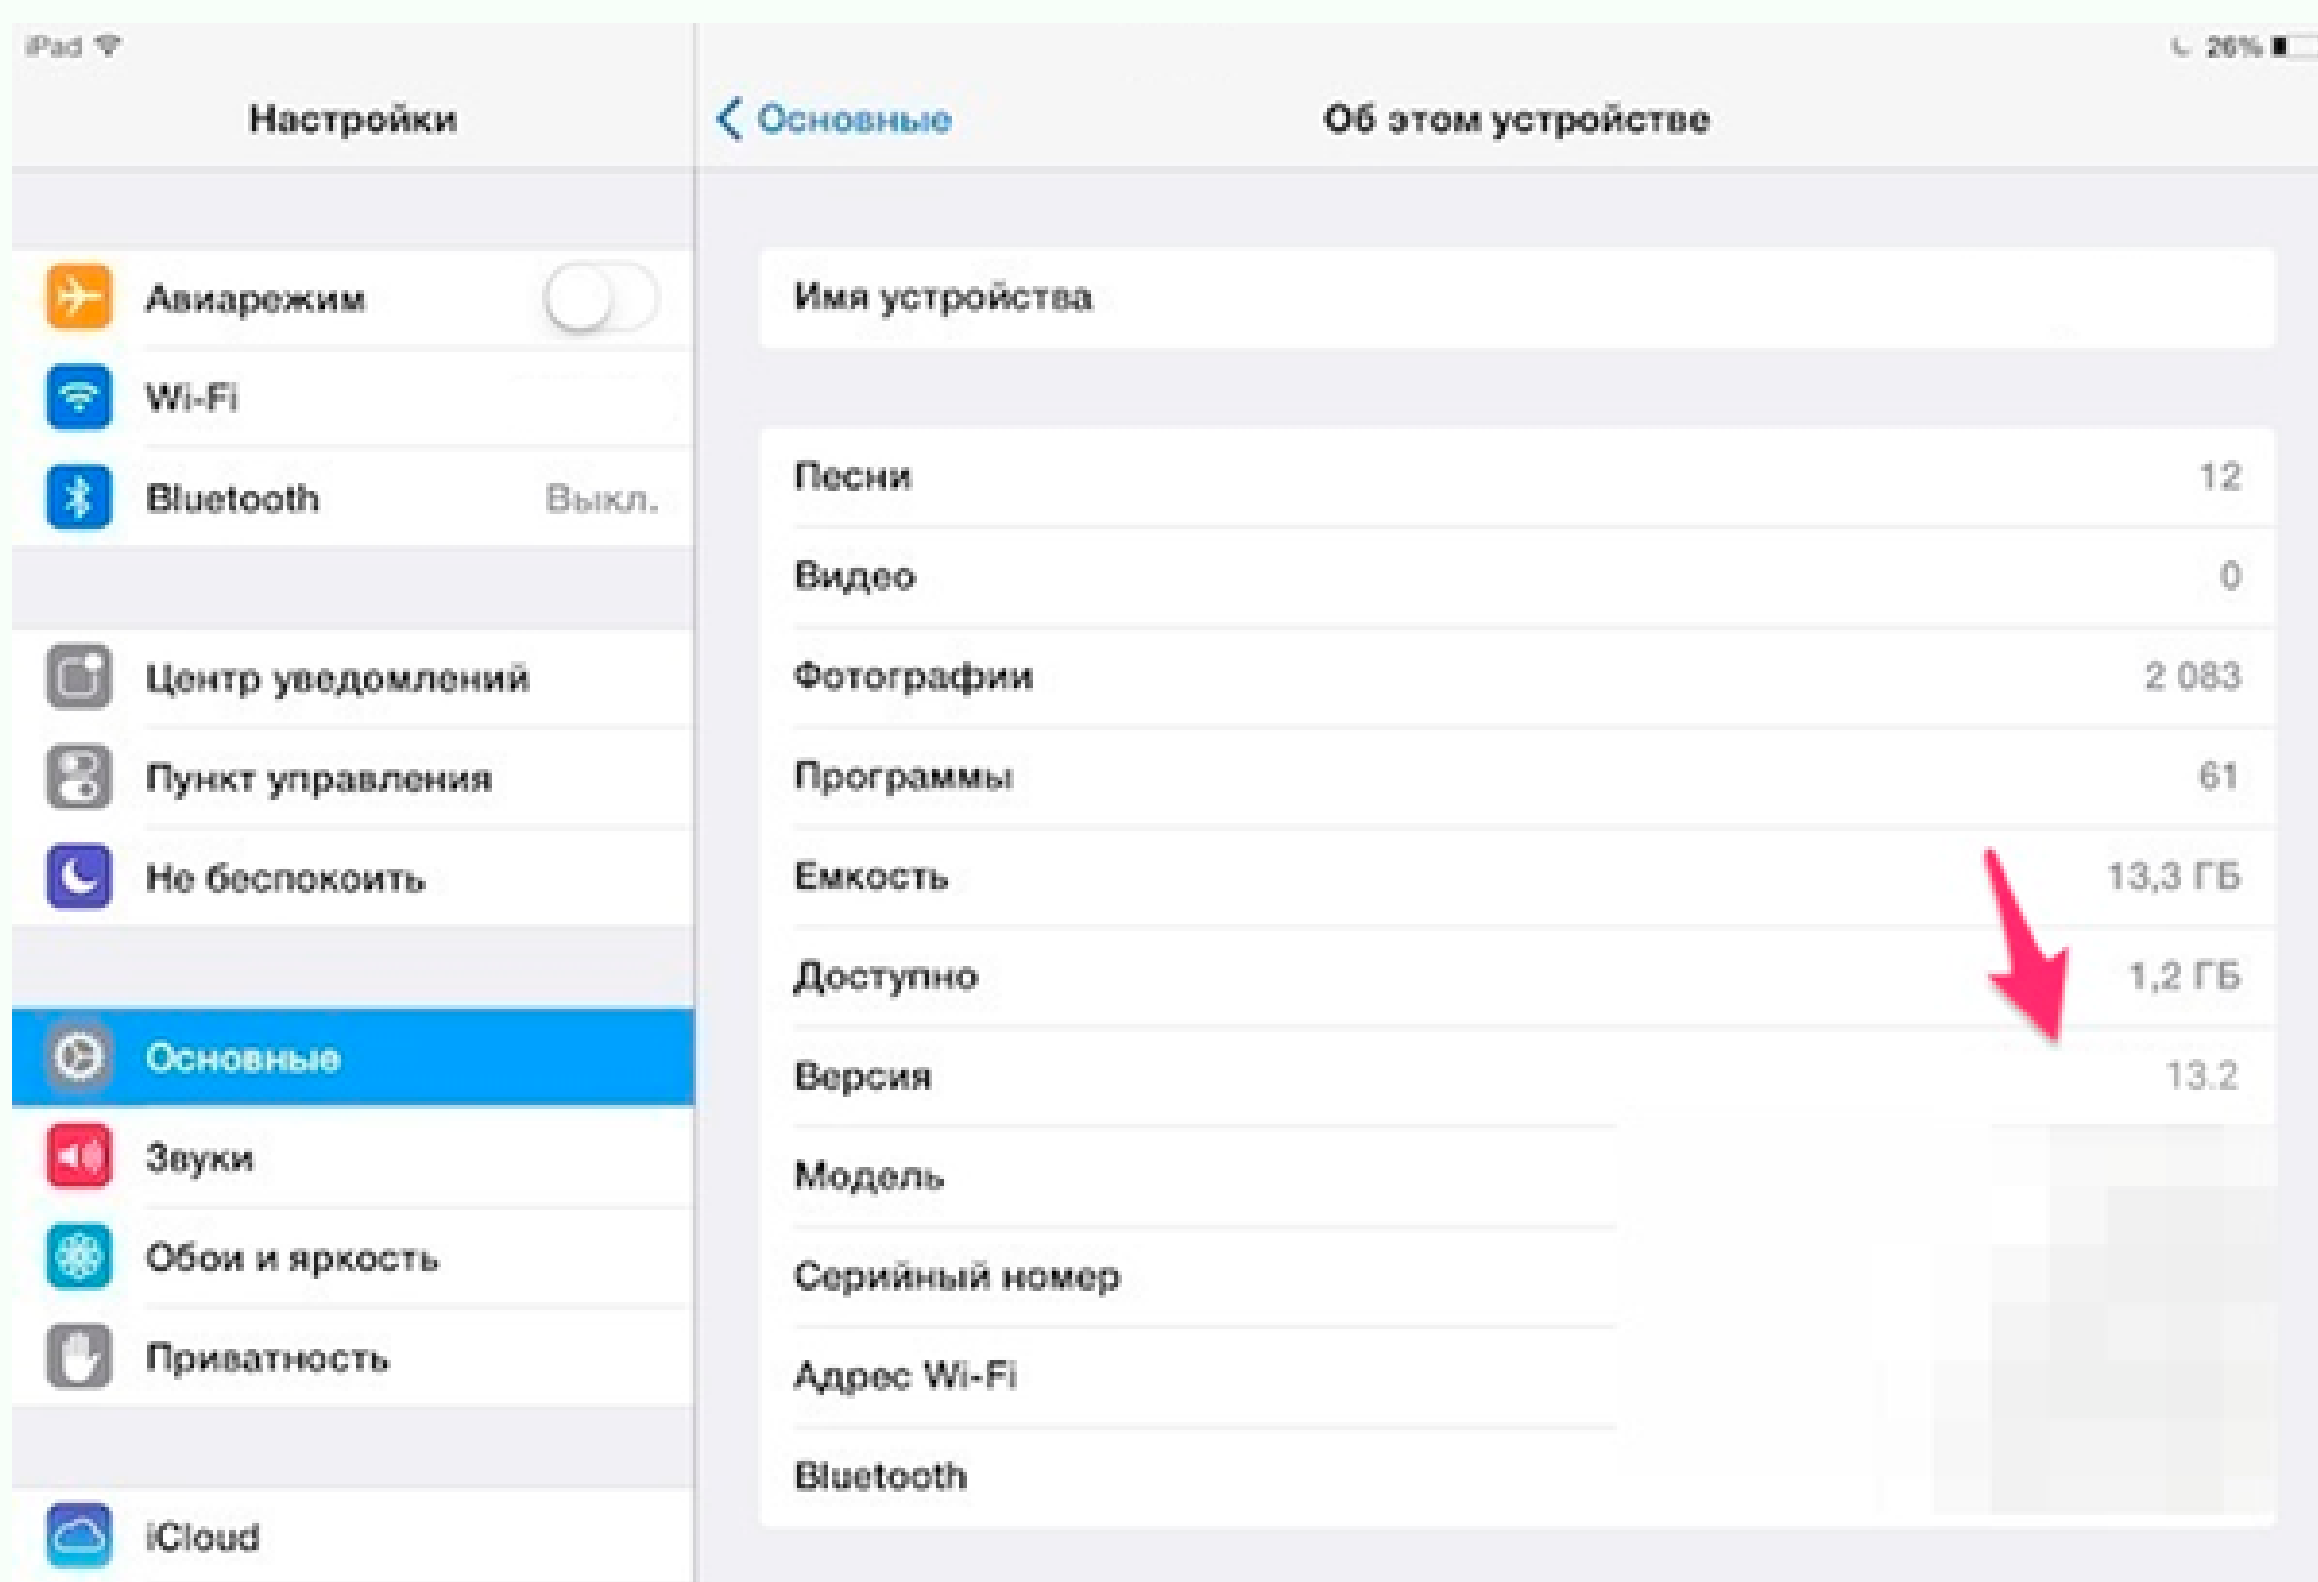

Требования к iPad

Основы цифрового рисунка в Procreate

- Операционная система - 13.2 и новее
*чтобы узнать версию программного обеспечения на устройстве, перейдите в меню «Настройки» — «Основные» — «Об этом устройстве»: